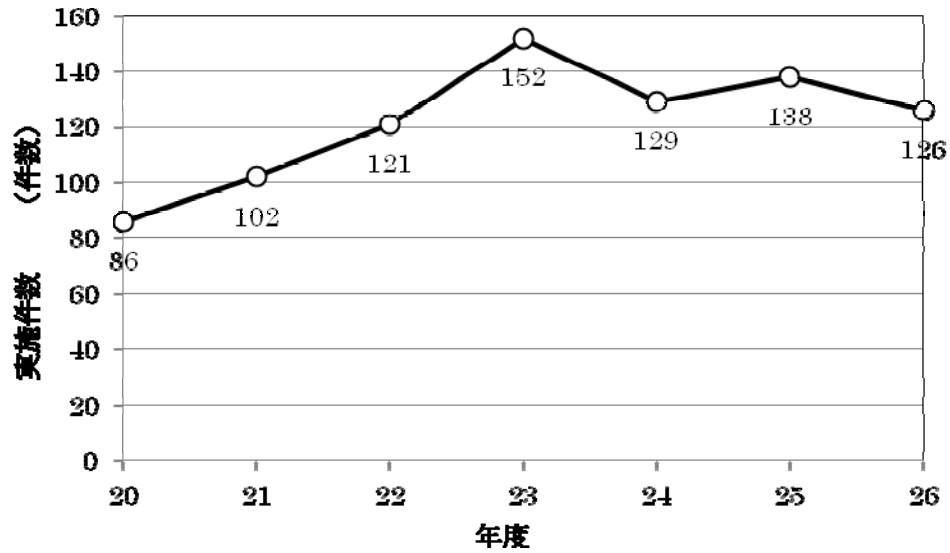

教育支援訪問システム実績

図1. 教育支援訪問システムによる講師派遣件数の推移

図2. 平成26年度教育支援訪問システムの業務内容

※図1と図2の件数の相違は、1派遣に2つの業務内容が含まれている場合があるため