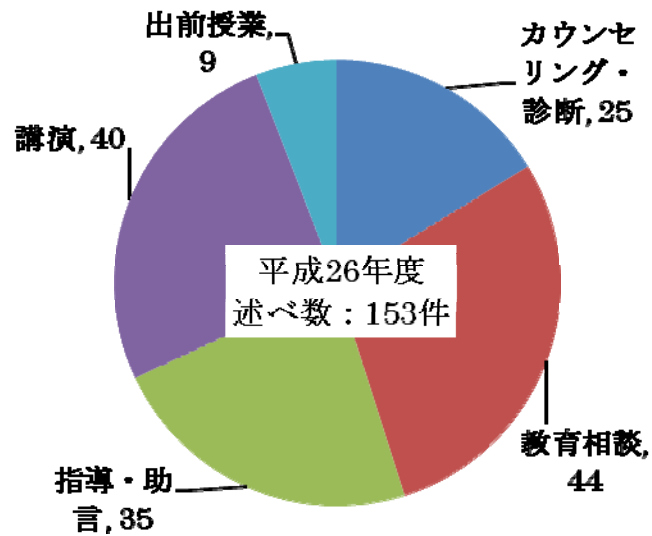

教育支援訪問システム実績

図1. 教育支援訪問システムによる講師派遣件数の推移

図2. 平成26年度教育支援訪問システムの業務内容

※図1と図2の件数の相違は、1派遣に2つの業務内容が含まれている場合があるため